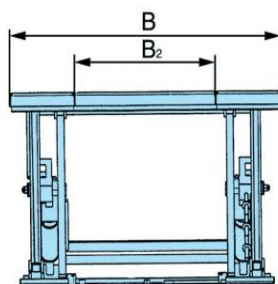

Подъёмный стол с плоскими ножницами

МОДЕЛЬ HTF-U SILVERLINE

Грузоподъёмность 1000 кг
Для профессионального подъёма с грузов на складах.

Характеристики

- Крайне низкопрофильный дизайн уменьшает цену и работы по подготовке приемка
- Форма буквы «П» для прямого доступа грузовиков
- Безопасное управление, благодаря тому, что кнопки вверх/вниз и кнопка аварийной остановки расположены в защищённой зоне
- Защита от перегрузки при помощи контрольного клапана давления
- Отвечает требованиям EN 1570-1 и всем правилам безопасности UW.

Технические характеристики HTF-U SILVERLINE

Номер артикула	Грузоподъёмность, т	Высота подъёма, м	Платформа (L x B), м	Платформа (B ₂), мм	Высота в нижнем положении, мм	Время подъёма, с	Мощность мотора, кВт	Собственная масса, кг
040047381	1,0	0,76	1,45 x 1,14	585	80	18	0,75	235

B – ширина платформы

L – длина платформы

H – высота подъёма

C – высота в нижнем положении