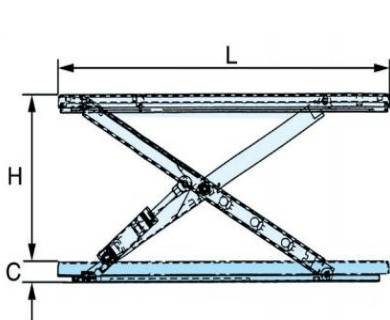

Подъёмный стол с плоскими ножницами

МОДЕЛЬ HTF-U SILVERLINE

Грузоподъёмность 1000 кг
Для профессионального подъёма с грузов на складах.

Характеристики

- Крайне низкопрофильный дизайн уменьшает цену и работы по подготовке приемка
- Форма буквы «П» для прямого доступа грузовиков
- Безопасное управление, благодаря тому, что кнопки вверх/вниз и кнопка аварийной остановки расположены в защищённой зоне
- Защита от перегрузки при помощи контрольного клапана давления
- Отвечает требованиям EN 1570-1 и всем правилам безопасности UW.

Технические характеристики HTF-U SILVERLINE

Номер артикула	Грузоподъёмность, т	Высота подъёма, м	Платформа (L x B), м	Платформа (B ₂), мм	Высота в нижнем положении, мм	Время подъёма, с	Мощность мотора, кВт	Собственная масса, кг
040047381	1,0	0,76	1,45 x 1,14	585	80	18	0,75	235

B – ширина платформы

L – длина платформы

H – высота подъёма

C – высота в нижнем положении