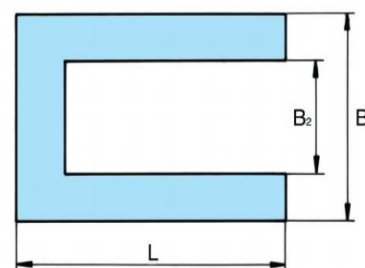

Подъёмный стол с плоскими ножницами

МОДЕЛЬ HTF-U SILVERLINE

Грузоподъёмность 1000 кг
Для профессионального подъёма с грузов на складах.

Характеристики

- Крайне низкопрофильный дизайн уменьшает цену и работы по подготовке приемка
- Форма буквы «П» для прямого доступа грузовиков
- Безопасное управление, благодаря тому, что кнопки вверх/вниз и кнопка аварийной остановки расположены в защищённой зоне
- Защита от перегрузки при помощи контрольного клапана давления
- Отвечает требованиям EN 1570-1 и всем правилам безопасности UW.

Технические характеристики HTF-U SILVERLINE

Номер артикула	Грузоподъёмность, т	Высота подъёма, м	Платформа (L x B), м	Платформа (B ₂), мм	Высота в нижнем положении, мм	Время подъёма, с	Мощность мотора, кВт	Собственная масса, кг
040047381	1,0	0,76	1,45 x 1,14	585	80	18	0,75	235

B – ширина платформы

L – длина платформы

H – высота подъёма

C – высота в нижнем положении